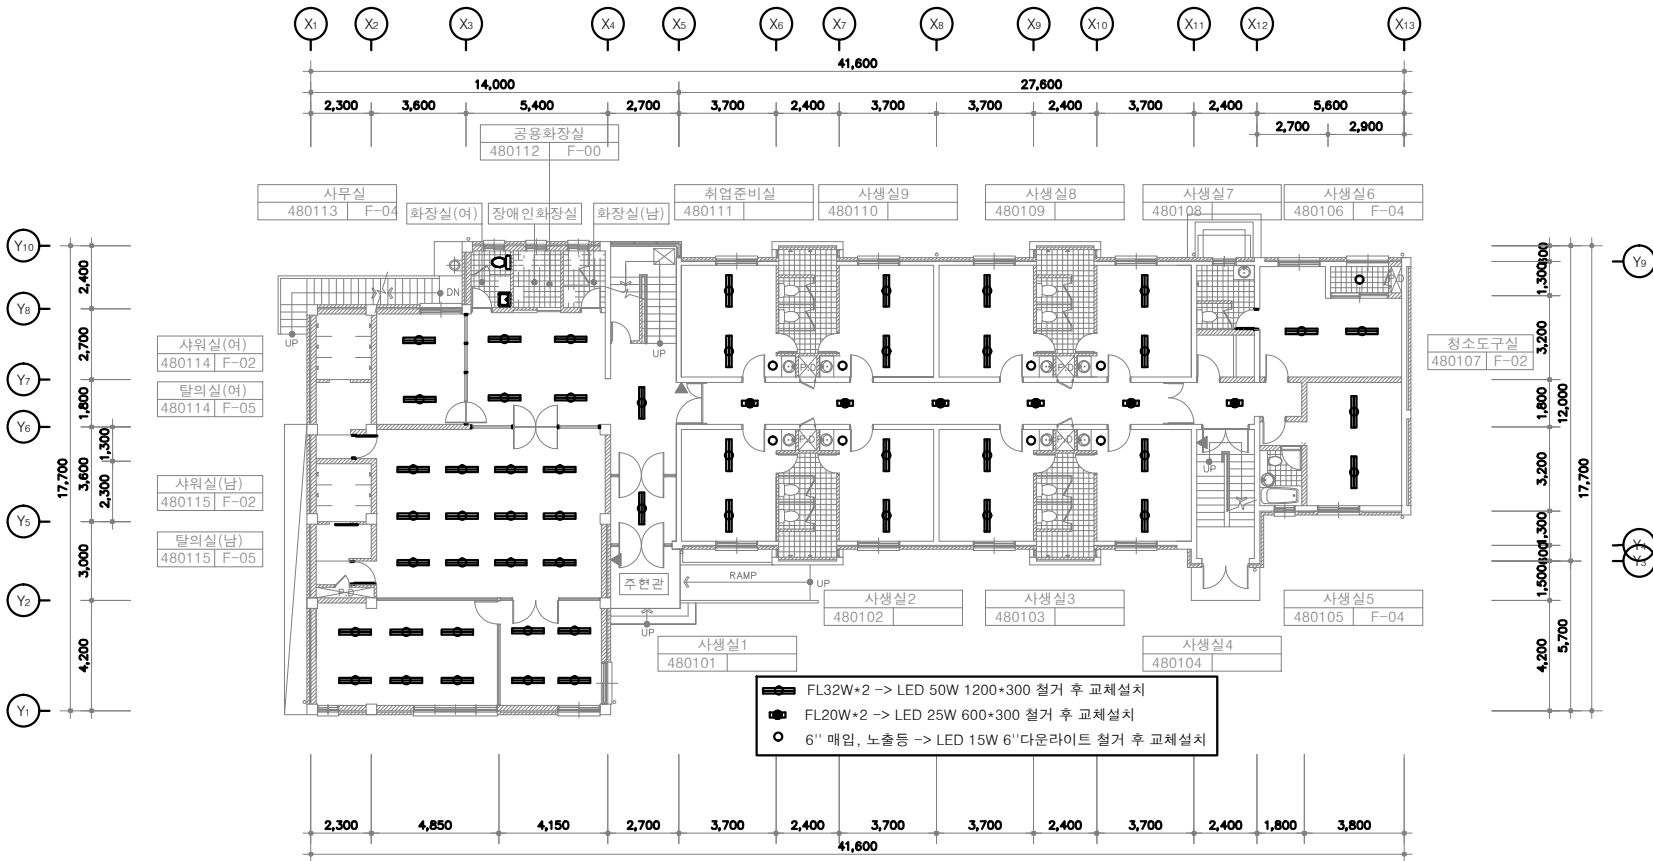

REVISION

REVISION

REVISION

REVISION

REVISION

REVISION

REVISION

48동 글로벌칼리지 기숙사 1층 전등 배치도