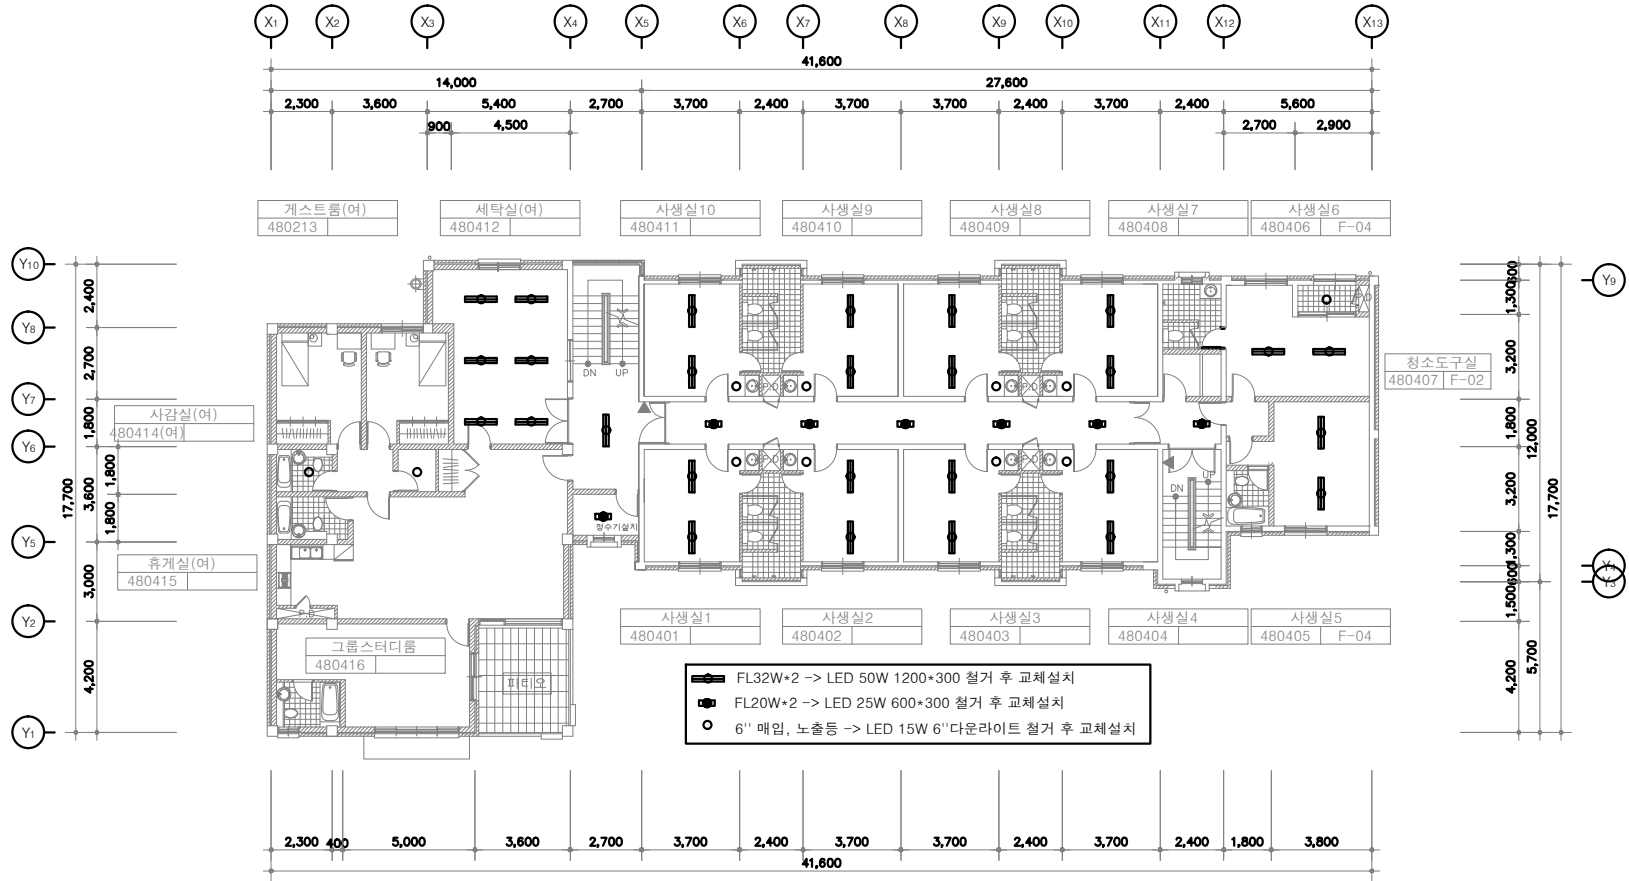

PROJECT NO	
PROJECT TITLE	
DATE	
REVISION	
REVISION	
CONSULTANT	
APPROVED BY	
CHECKED BY	
CHECKED BY	
DRAWN BY	담당자
SCALE	A1 : 1 / 100 A3 : 1 / 200
DATE	2006.00.
PROJECT NO	
SHEET NO.	

48동 글로벌칼리지 기숙사 4층 전등 배치도