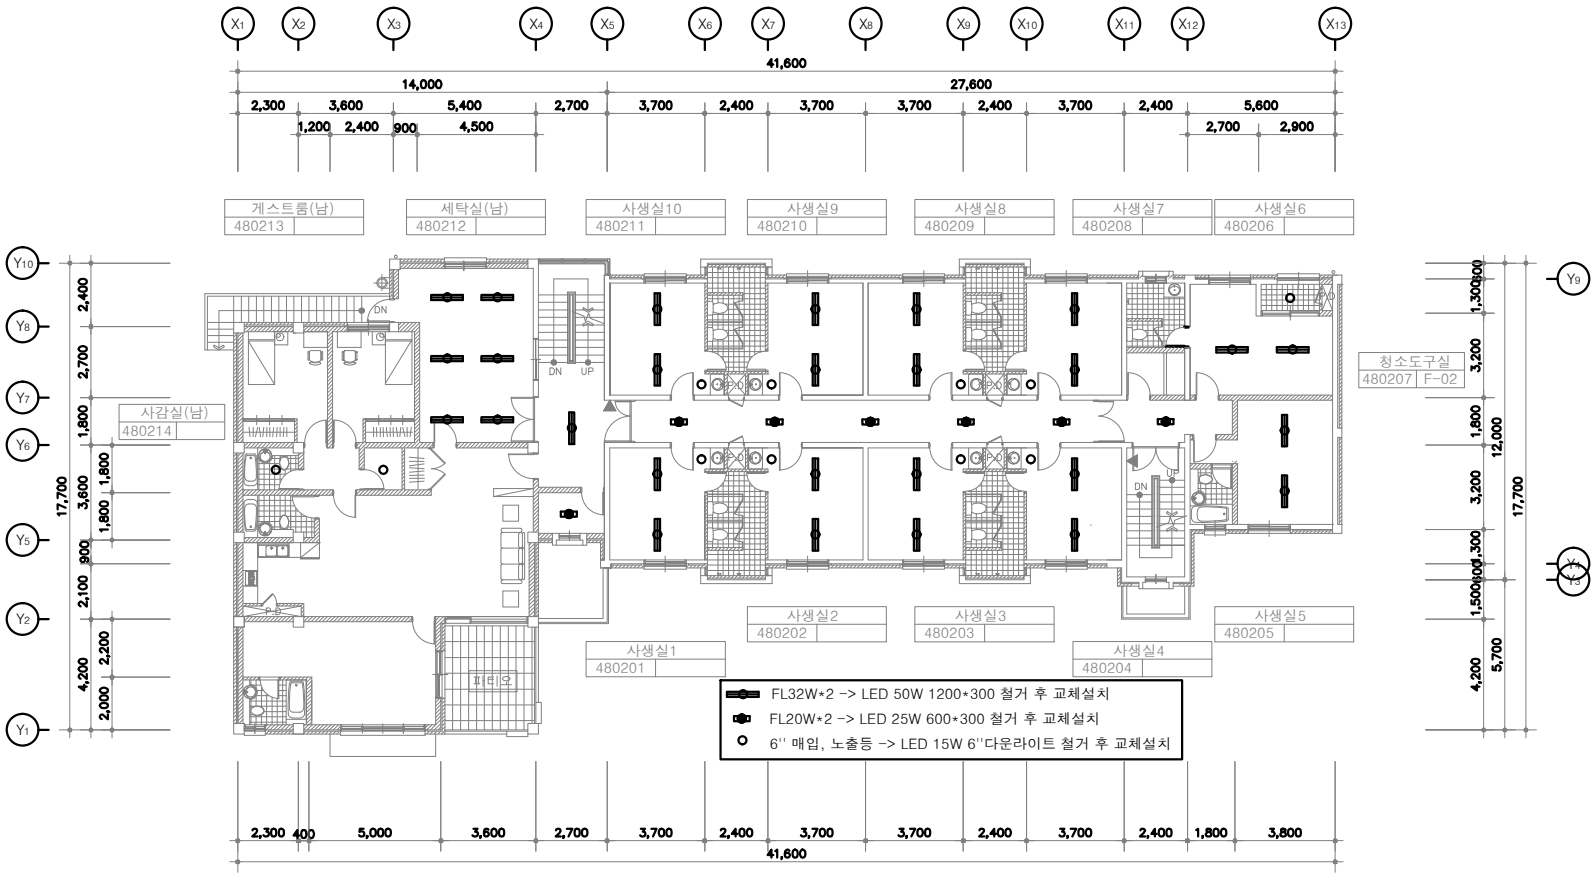

PROJ ID	
PROJ TITLE	
NOTE	
REVISION	
COMPLAINT	
APPROVED BY	
CHECKED BY	
DATE	2006.00.
SCALE	A1 : 1 / 100 A3 : 1 / 200
SHEET NO.	

48동 글로벌칼리지 기숙사 2층 전등 배치도