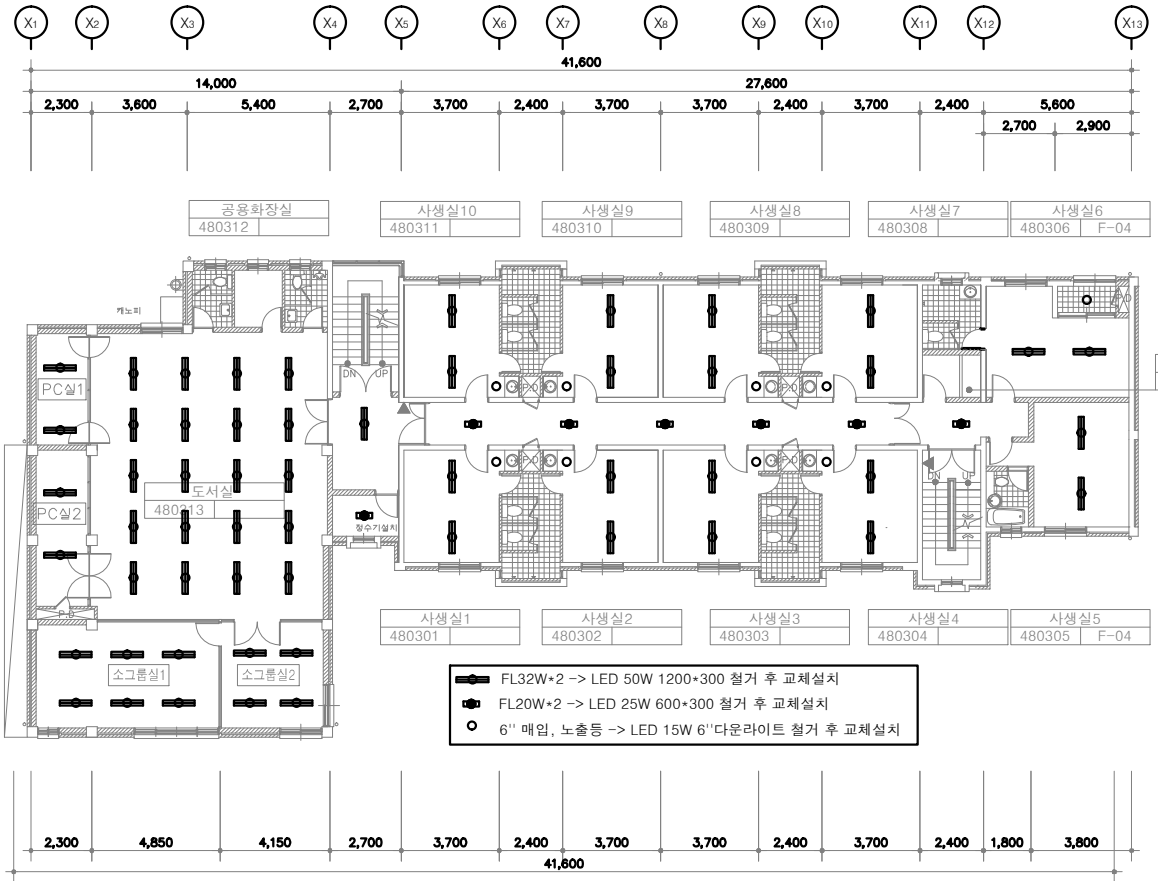

PROJ. NO.	
PROJ. TITLE	
NOTE	
REVISION	
REVISION	
CONTRACTOR	
APPROVED BY	
CHECKED BY	
CHECKED BY	
DESIGN BY	담당자
SCALE	A1 : 1 / 100 A3 : 1 / 200
DATE	2006.00.
DESIGNER	
REVISION	
SHEET NO.	

48동 글로벌칼리지 기숙사 3층 전등 배치도